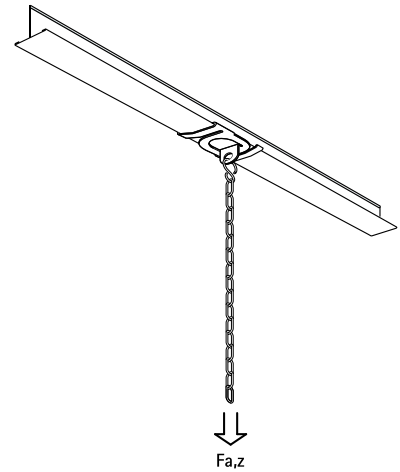

Britclips® ACHW / ACHZ

álmennyezeti rácsokhoz Gitter 25 mm

(J 35 40)

Jellemzők és előnyök

- ráfordításos rögzítés
- álmennyezeti rácsokhoz való rögzítéshez
- 7mm-es rögzítő lyukkal S-kampóval való rögzítésekhez, stb.
- alapanyag: rugóacél (C67S típus EN10132 szerint)

Cikkszám	Kód	d1 (mm)	F _{a,z} (N)	Felületkezelés	db/csomag 1	db/csomag 2
56090025	ACHW	7,0	220	epoxy por bevonat (fehér)	100	500

Csak statikus terheléshez.